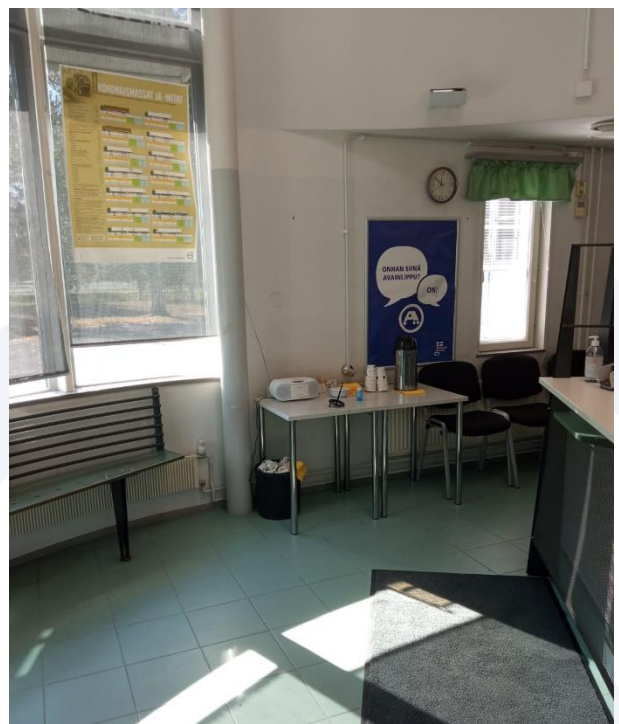

Saapuminen julkisilla kulkuvälineillä:

Lähimmät linja-autopysäkit ovat n. 150 m päässä Juankoskentiellä.

Pääsisäänkäynti

Pääsisäänkäynti on etupihalla. Pysäköintipaikalta sisäänkäynnille on katukiveyksen vieressä luiska. Sisäänkäynnin oven vapaa leveys on 900 mm. Pää- ja tuulikaapin ovien kynnykset ovat 15 mm korkeat. Palveluneuvojillamme on näköyhteys ovelle, joten jos tarvitset apua oven kanssa, henkilökuntamme havaitsee tilanteen yleensä nopeasti ja tulee auttamaan.

Asiakaspalvelutila

Asiakaspalvelutilassa on vihreä laattalattia ja lisäksi tumma luistamaton irtomatto. Istumapaikkoja on yhdeksän. Palvelutiskin korkeus on 1010 mm. Palvelupisteen valaistuksena on tasainen yleisvalaistus.

WC -tila

Palvelupisteellä on tilava asiakas WC. Oven leveys on 900 mm. Kynnystä ei ole. WC-istuimen yhteydessä on käsituet. Pesualtaan hana on tavallinen, käsisuihkua ei ole. Valokatkaisija on oven vieressä.