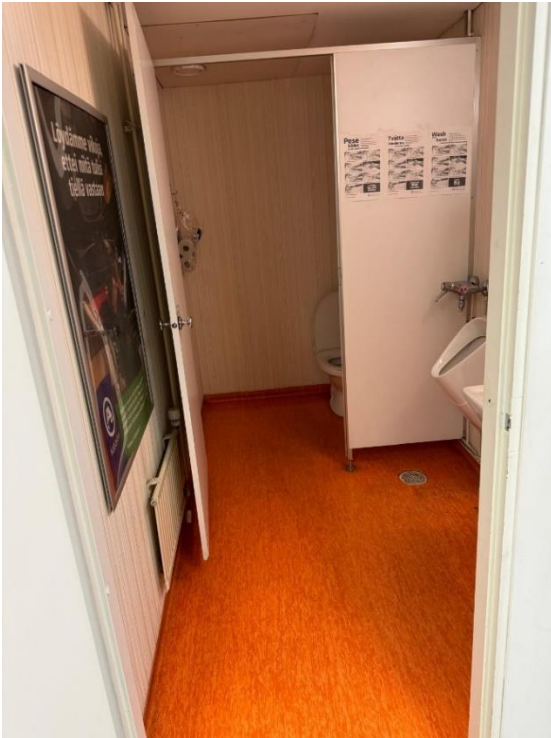

Asiakaspalvelutila

Asiakaspalvelutilan lattia on luistamaton. Asiakas-palvelutiloissa on mattoja, jotka eivät ole liukkaita. Tumman harmaat matot erottuvat hyvin vaalealla lattialla.

Asiakastilassa on kuusi istumapaikkaa.

WC-tila

Palvelupisteellä on yksi osittain esteetön wc-tila. Tila on merkitty Inva-WC merkillä. WC -tilaan on käynti asiakastilasta. Oven vapaa kulkuaukko on 790mm kapeimmasta kohtaa. Wc:n seinät ja ovet vaaleita ja lattia oranssi. Istuimen molemmilla puolilla on hyvin vapaata tilaa. Vessassa ei ole hälytysjärjestelmää. WC -tilassa ei ole käsitukia. Käsिसuihkua ei ole. Hana on normaali. Käsipyöheteline on 1200mm ja vaatekoukut ovat 1500mm korkeudella. WC:n valaistus on epätasainen ja hieman hämärä pöntön puolella.