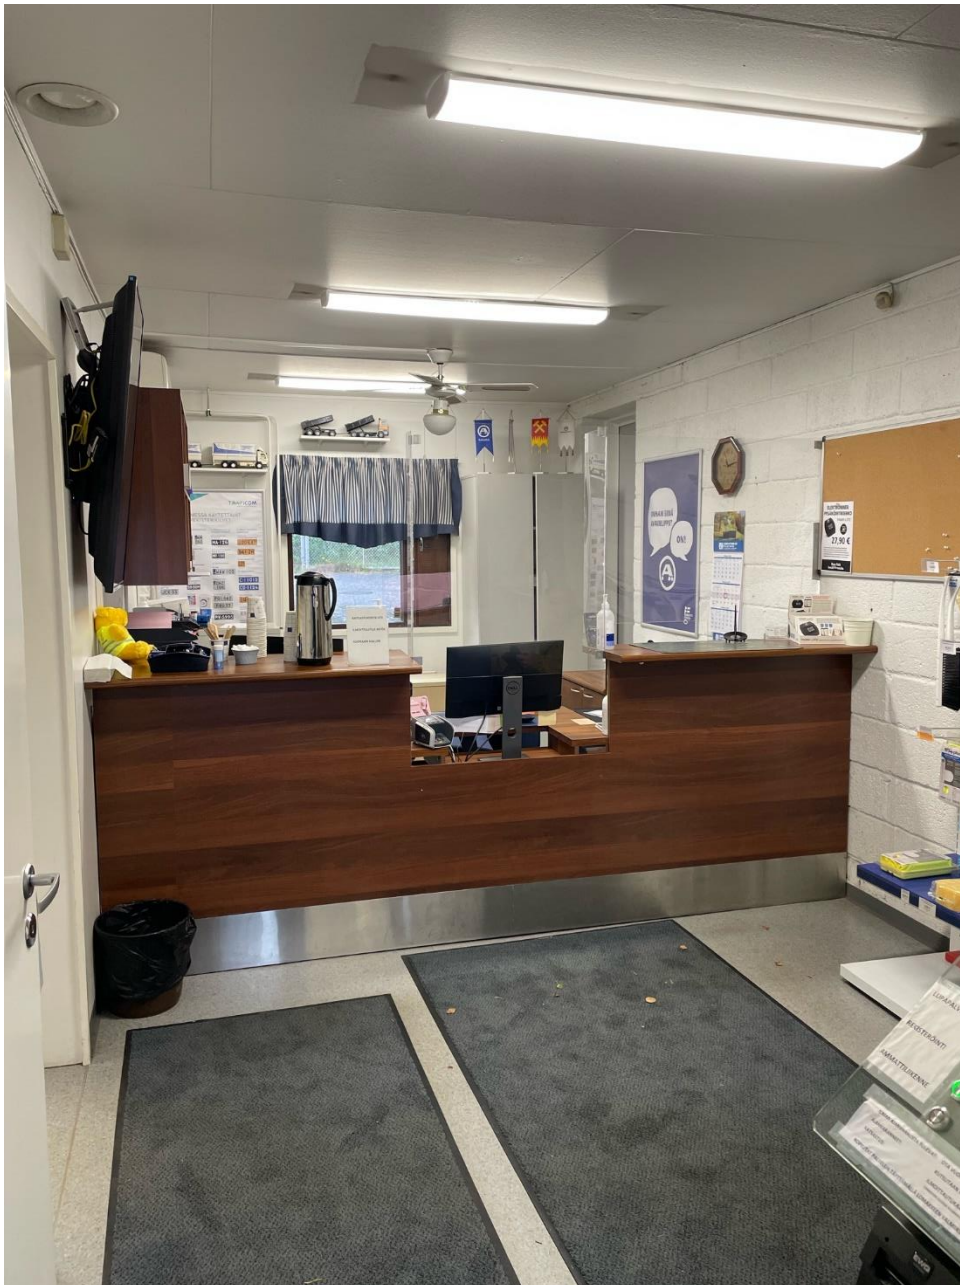

Esteetöntä pysäköintipaikkaa ei ole osoitettu liikennemerkkein. Saattoliikenteellä on mahdollisuus pysähtyä sisäänkäynnin välittömässä läheisyydessä.

Saapuminen julkisilla kulkuvälineillä: Karkkilan kaupungin sisäinen palveluliikenne on hyvin suppeaa.

Pääsisäänkäynti

Sisäänkäynti sijaitsee pysäköintipaikoilta katsottuna noin 35 m päässä, piha on asfaltoitu mutta sinne johtava reitti on loivaa ylämäkeä. Oviaukko on 800 mm leveä, ovella ei auki-pitoautomaattia.

Asiakaspalvelutila

Asiakaspalvelutilan lattiamateriaalina tasainen muovimatto. Palvelupisteen valaistus on tasainen.

Asiakaspalvelutiskin asiointikorkeus asiakastilan puolelta mitattuna 1100 mm

WC-tilat

Palvelupisteellä ei ole esteetöntä WC-tilaa. Asiakaskäyttöön tarkoitettun WC-tilan oven leveys 710 mm, kynnyksen korkeus 20 mm.

WC- istuimen korkeus 420 mm, käsienspesualtaan korkeus 800 mm.

Muut tilat

Tilan valaistus on tasainen häikäisemätön, tila on pieni mutta palvelupisteellä on vaihtoehtoisesti käytettävissä muutakin teoriakokeen suorittamiseen tarvittavaa tilaa. Työskentelypisteen korkeus lattiatasosta mitattuna 720 mm.