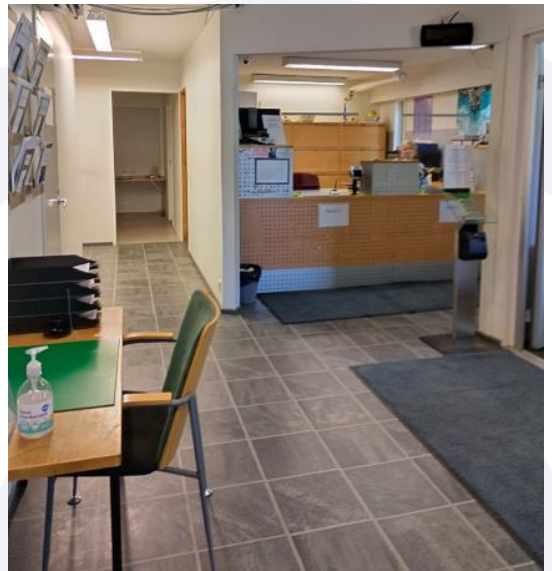

## Asiakaspalvelutila

Asiakaspalvelutilan lattia on vinyylipintainen.

Asiakaspalvelutiloissa on mattoja.

Asiakaspalvelutiloissa on kahdeksan istumapaikkaa sekä kirjoituspöytä, jonka korkeus on 680 mm. Kirjoituspöydällä on tarjolla lomakkeita.

## WC-tila

Palvelupisteellä on WC-tila. WC:n oven kulkuaukko on 600 mm. Wc:n seinät ovat valkoiset ja lattia vaalean ruskea. Istuimen oikealla puolella on 150 mm vapaata tilaa, vasemmalla puolella on 600 mm. Käsipyyhketeline ja vaatekoukku ovat 1 650 mm korkeudella. Vessassa on tasainen valo. Hana on normaali vipuhana.