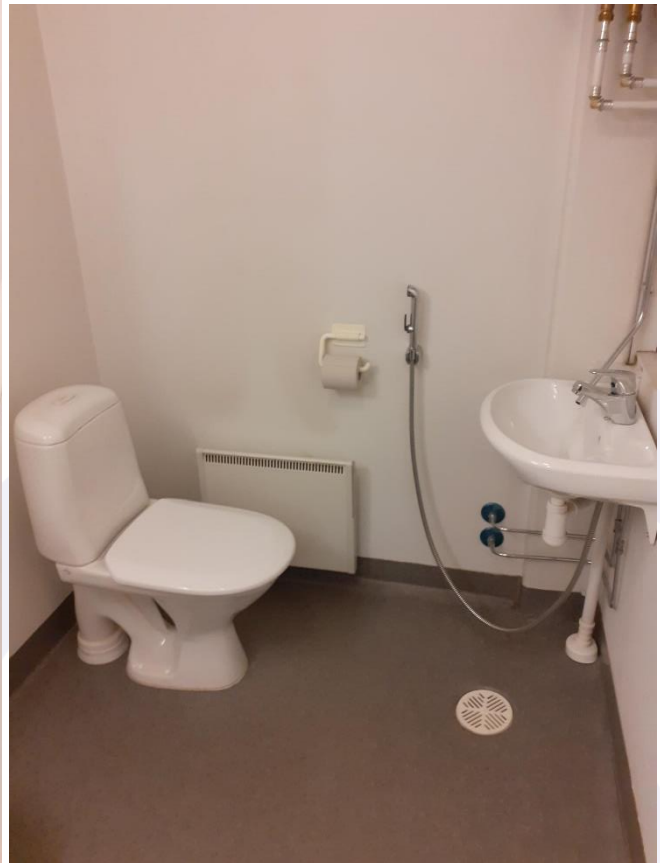

Asiakaspalvelutila

Asiakaspalvelutilan lattiassa on harmaa muovimatto ja lisäksi tummat luistamattomat irtomatot. Asiakastilassa on kolme istumapaikkaa. Palvelutiskejä on kaksi, niiden korkeudet ovat 770 mm ja 1140 mm. Matalan tiskin edessä on istumapaikka. Palvelupisteen valaistuksena on loisteputkivalaistus.

WC -tila

Palvelupisteellä on tilava WC. Kulkuaukon leveys on 800 mm, oviaukossa 25 mm korkea kynnyks. WC-istuimen yhteydessä ei ole käsitukia. Pesualtaan hana on tavallinen, käsisuihku on WC-istuimen läheisyydessä. Valokatkaisin on oven vieressä.