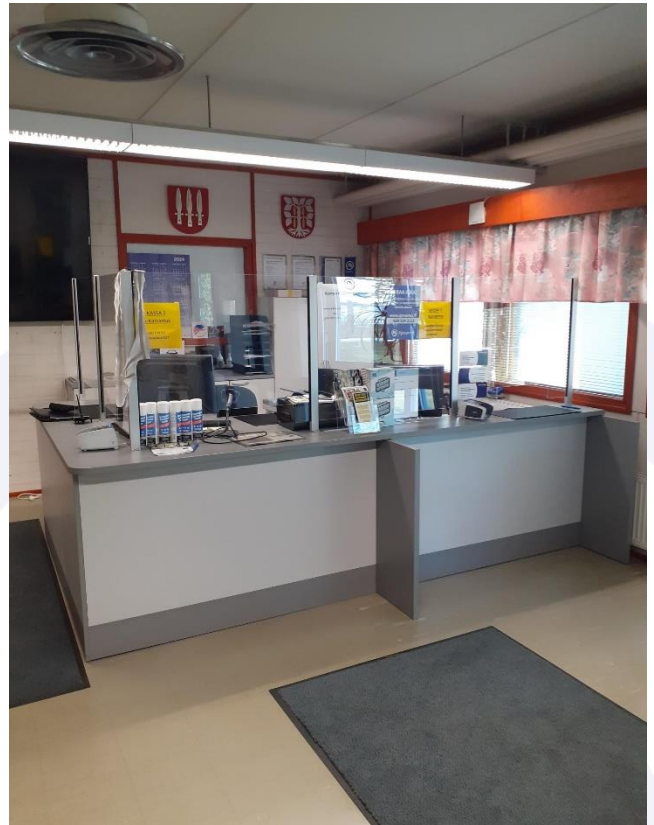

Ajovarman esteettömyyskuvaus, Nurmes 4073

Saapuminen

Saapuminen autolla:

Ajovarman toimipiste sijaitsee Teollisuustiellä A-Katsastusaseman yhteydessä. Piha-alueella on runsaasti paikoitustilaa.

Liikuntarajoitteisten pysäköinnille on varattu liikennemerkillä merkitty pysäköintipaikka noin 20 metrin etäisyydellä ulko-ovesta. Saattoliikenteen on mahdollisuus pysähtyä sisäänkäynnin välittömässä läheisyydessä.

Saapuminen julkisilla kulkuvälineillä:

Lähimmät linja-autopysäkit ovat Kuopiontiellä.

Pääsisäänkäynti

Pääsisäänkäynti on etupihalla. Sisäänkäynnillä on tuulikaappi. Vapaa kulkuleveys sisäänkäynnillä on 800 mm ja sen voi levittää 1200 mm leveäksi. Pääsisäänkäynnin kynnyks on 70 mm ja tuulikaapin kynnyks 40 mm korkea.

Palveluneuvojillamme on suora näköyhteys ovelle, joten jos tarvitset apua oven kanssa, henkilökuntamme havaitsee tilanteen yleensä nopeasti ja tulee auttamaan.

Asiakaspalvelutila

Asiakaspalvelutilan lattiassa on vaalea muovimatto ja tummat luistamattomat irtomatot. Asiakastilassa on viisi istumapaikkaa. Palvelutiskejä on kaksi, joiden korkeus on 900 mm. Palvelupisteiden valaistuksena on loisteputkivalaistus.

WC -tila

Palvelupisteellä on asiakas WC. Oviaukon leveys on 800 mm ja oviaukossa on 20 mm korkea kynnykslista. WC-istuimen yhteydessä on käsituet. Pesualtaan hana on tavallinen ja siinä on myös käsisuihku. Valokatkaisin on oven vieressä.