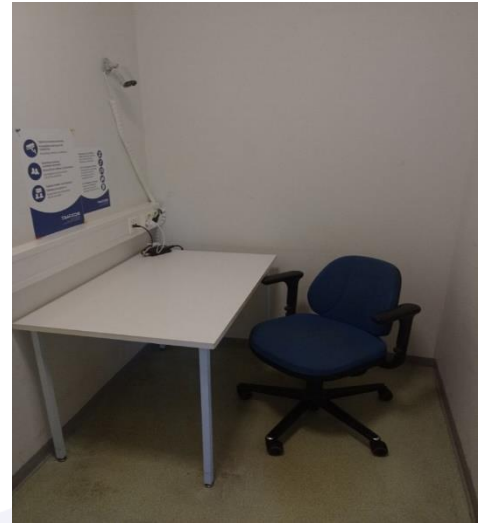

Sisäänkäynti sijaitsee inva-pysäköintipaikan vieressä, sekä vastapäätä aseman asiakaspaikoitusalueita.

Pääsisäänkäynti on ikkunallinen musta ovi ja se erottuu hyvin valkeasta seinästä. Sisäänkäynti on katettu ja valaistu. Palveluneuvojalla on näköyhteys kulkuoveen ja hän pystyy auttamaan tarvittaessa sisälle pääsystä. Pääsisäänkäynnillä on 50 mm korkea kynnyks. Ulko-oven edessä on 5 asteen kulmassa oleva lyhyt kulkuliiska helpottamassa kulkua. Ulko-oven vapaa leveys on 780 mm. Tuulikaapin oviaukko on 800 mm leveä.

Asiakastilassa on yksi palvelutiski, jossa on kaksi asiakaspalvelupaikkaa. Palvelutiski on 1030 mm korkea. Palvelupisteen palvelupaikoilla on pleksit. Palvelupisteellä on kauttaaltaan yleisvalaistus. Palvelutiskeillä ei ole erillistä kohdevalaistusta. Lomakkeita saatavana tiskiltä, sekä sivupöydän esitelineestä.

5. Asiakas WC

Palvelupisteellä on yksi vaaleaseinäinen pieni WC tila. Tilaan on käynti asiakastilasta.

Oven kulkuaukko on 700 mm. Tila ei ole esteetön. Altaan korkeus lattiasta 820 mm.

6. Teoriakoetila

Teoriakoetilaan on käynti asiakastilasta.

Tilaan kulku kahden oviaukon läpi, joista ensimmäinen on 680 mm leveä ja toinen 700 mm leveä. Kynnyksiä ei ole. Teoriakoetilassa on yleisvalaistus. Teoriakoetilan koko on 2050 mm x 1460 mm.

Yhteysenotto: