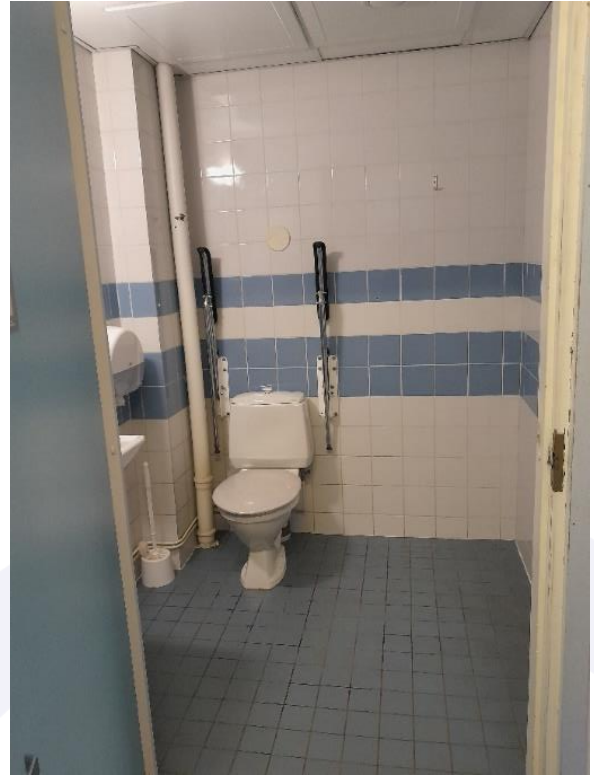

WC-tila

Palvelupisteellä on kaksi WC-tilaa. WC-tiloihin on käynti asiakastilasta. Ovien vapaa kulkuaukko on 800 mm. WC:n seinät ovat vaaleita ja lattia sininen. Miesten WC:ssä istuimen oikealla puolella on vapaata tilaa 960 mm, vasemmalla puolella on 200 mm vapaata tilaa. Naisten WC:ssä istuimen oikealla puolella on vapaata tilaa 250 mm, vasemmalla puolella on 1 070 mm vapaata tilaa. WC-tiloissa on käsituet, jotka on kiinnitetty seinään. Käsisuihkuun ei ylety WC-istuimelta. Käsipyyhketeline on 1 400 mm korkeudella ja vaatekoukku 1 650 mm korkeudella. WC:n valaistus on pistemäinen, ja toimii katkaisijalla. Hanat ovat normaalit vipuhanat.