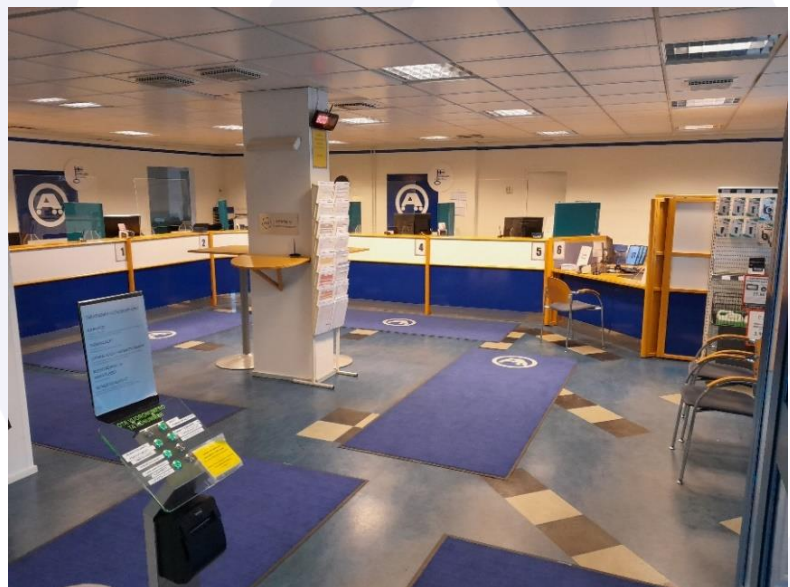

Pääsisäänkäynti sijaitsee pysäköintipaikan edessä.

Pääsisäänkäynti on lasiovinen ja sinireunainen. Sisäänkäynti on katettu ja valaistu.

Sisäänkäynnille on isot opasteet.

Oven vasemmalla puolella, ikkunassa, on puhelinnumero, johon soittamalla henkilökunta tulee tarvittaessa avustamaan.

Kaksoisoven voi avata, jolloin vapaa kulkuaukko on 1 350 mm. Pääovella on tuulikaappi, jonka pituus on 3 350 mm ja leveys 1 800 mm. Tuulikaapin jälkeen on 25 mm kynnyks.

Asiakaspalvelutila

Asiakaspalvelutilan lattia on vinyylipintainen.

Asiakaspalvelutiloissa on mattoja.

Asiakastilassa on kuusi istumapaikkaa. Palvelutiskejä on kuusi. Yksi palvelutiski on 720 mm korkea ja tiskillä on istuin. Viisi tiskiä on 1 100 mm korkeita, eikä niiden yhteydessä ole istuinta.

Palvelupisteen palvelutiskeillä on lasiseinämät.

Palvelupisteen palvelutiskeillä on lasiseinämät.

Palvelupisteen valaistus on tasainen ja heijastamaton yleisvalaistus.

Palvelutiskeillä ei ole kohdevalaistusta.