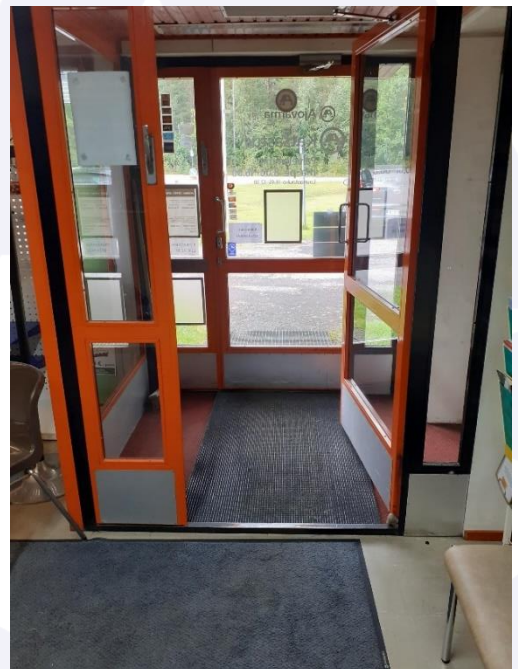

Ajovarman esteettömyyskuvaus, Outokumpu 4074

Saapuminen

Saapuminen autolla:

Ajovarman toimipiste sijaitsee Outokummunttiellä A-Katsastusaseman yhteydessä. Piha-alueella on runsaasti paikoitustilaa.

Liikuntarajoitteisten pysäköinnille on varattu liikennemerkillä merkitty pysäköintipaikka noin 20 metrin etäisyydellä ulko-ovesta. Saattoliikenteen on mahdollisuus pysähtyä sisäänkäynnin välittömässä läheisyydessä.

Saapuminen julkisilla kulkuvälineillä:

Lähin linja-autopysäkki on n. 400 m päässä Outokummunttiellä.

Pääsisäänkäynti

Pääsisäänkäynti on etupihalla. Sisäänkäynnillä on tuulikaappi. Vapaa kulkuleveys sisäänkäynnillä on 900 mm ja sen voi leventää 1250 mm leveäksi. Sisäänkäynnin kynnyksen korkeus on 110 mm. Palveluneuvojillamme on suora näköyhteys ovelle, joten jos tarvitset apua oven kanssa, henkilökuntamme havaitsee tilanteen yleensä nopeasti ja tulee auttamaan.

Asiakaspalvelutila

Asiakaspalvelutilan lattiassa on muovimatto ja lisäksi tummat luistamattomat irtomatot. Asiakastilassa on kaksi istumapaikkaa. Palvelutiskejä on kaksi, joiden korkeus on 1180 mm. Palvelupisteen valaistuksena on loisteputkivalaistus.

WC -tila

Palvelupisteellä on tilava asiakas WC. Oviaukon leveys on 800 mm ja oviaukossa on 20 mm korkea kynnyshänke. WC-istuimen yhteydessä on käsitetuet. Pesualtaan hana on tavallinen, käsisuihku ei ole aivan WC-istuimen läheisyydessä. Valokatkaisin on oven vieressä.