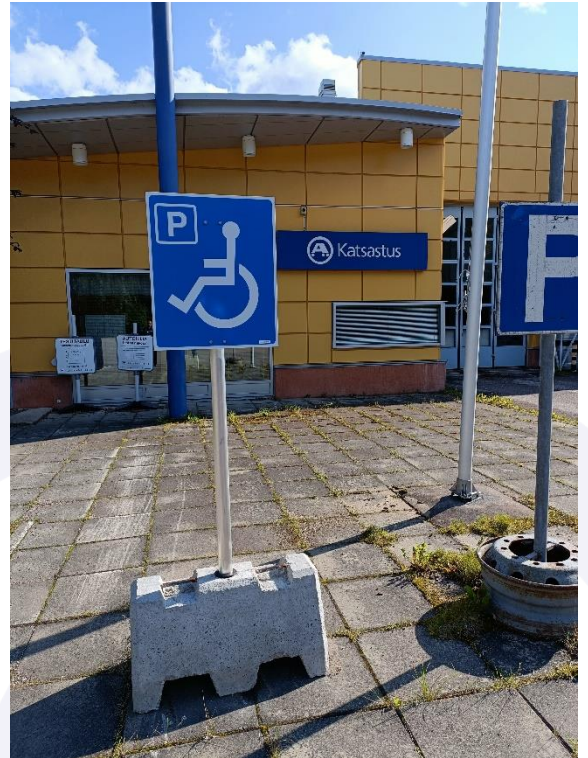

## AjoVarma Pulkkilan palvelupisteen esteettömyyskuvaus (VA 4108)

### 1. Saapuminen

Asema sijaitsee nelostien varrella ja tien varressa on iso sininen opastekyltti opasteena asemalle. Pulkkilantien varressa on pienempi opaste asemalle. Samassa rakennuksessa toimii myös A-Katsastus.

### 2. Esteetön pysäköinti

Esteetön pysäköintipaikka on pääoven välittömässä läheisyydessä. Pysäköintipaikka merkitty invapysäköintimerkillä. Pysäköintiruutu on 2,85 m leveä ja 4,80 m pitkä. Pysäköintiruudusta on pääsisäänkäynnille matkaa 9 metriä. Kulkureitti on laatoitettu. Saattoliikenteellä on mahdollisuus pysähtyä pääsisäänkäynnin välittömässä läheisyydessä.

### 3. Pääsisäänkäynti

Pääsisäänkäynti sijaitsee pysäköintipaikan välittömässä läheisyydessä ja ovet ovat lasiset. Ulko- ja tuulikaapin ovet saa avattua niin, että ne pysyvät auki. Ovien sivussa olevat lisäpaneelit pystytään avaamaan ja näin oven leveys kokonaisuudessaan 1050 mm. Asiakas tarvitsee apua sisälle tullessaan, koska oven edessä on 40 mm korkea askelma. Lisäksi ulko- ja tuulikaapin ovien kynnykset ovat 50 mm ja 20 mm korkeat. Toimistossa on isot ikkunat, joten palveluneuvoja näkee hyvin asiakkaan ja voi tarvittaessa tulla auttamaan asiakasta.