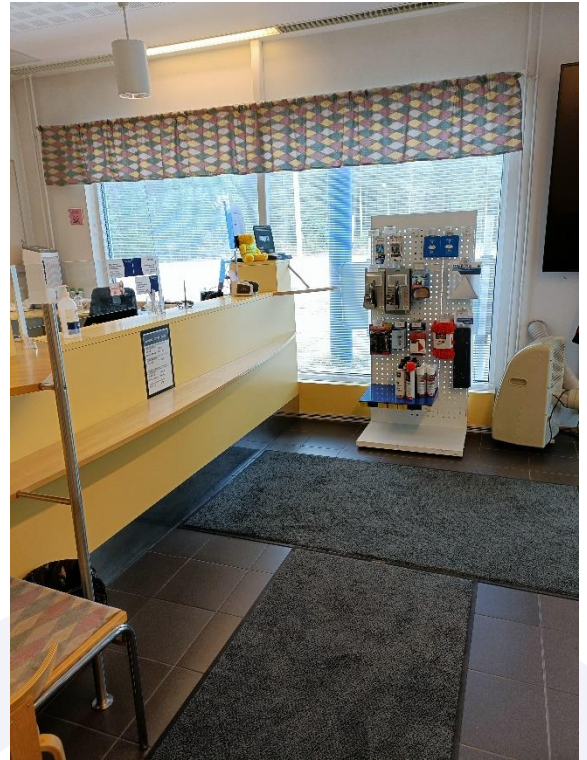

### 2. Esteetön pysäköinti

Esteetön pysäköintipaikka on pääoven välittömässä läheisyydessä. Pysäköintipaikka merkitty invapysäköintimerkillä. Pysäköintiruutu on 2,85 m leveä ja 4,80 m pitkä. Pysäköintiruudusta on pääsisäänkäynnille matkaa 9 metriä. Kulkureitti on laatoitettu. Saattoliikenteellä on mahdollisuus pysähtyä pääsisäänkäynnin välittömässä läheisyydessä.

### 3. Pääsisäänkäynti

Pääsisäänkäynti sijaitsee pysäköintipaikan välittömässä läheisyydessä ja ovet ovat lasiset. Ulko- ja tuulikaapin ovet saa avattua niin, että ne pysyvät auki. Ovien sivussa olevat lisäpaneelit pystytään avaamaan ja näin oven leveys kokonaisuudessaan 1050 mm. Asiakas tarvitsee apua sisälle tullessaan, koska oven edessä on 40 mm korkea askelma. Lisäksi ulko- ja tuulikaapin ovien kynnykset ovat 50 mm ja 20 mm korkeat. Toimistossa on isot ikkunat, joten palveluneuvoja näkee hyvin asiakkaan ja voi tarvittaessa tulla auttamaan asiakasta.

#### 5. WC tila

Palvelupisteellä on yksi WC tila, johon käynti asiakastilasta. Oven vapaa kulkuaukko on 920 mm leveä. WC:n seinät ovat valkoiset ja lattia kellanruskea. Istuimen oikealla puolella on 550mm- ja vasemmalla puolella 920 mm vapaata tilaa. WC tilassa on nousukahvat istuimelle ja paperiteline on kiinnitetty toiseen käsikahvaan. Käsisuihkuun ei ylety WC istuimelta. Pesualtaassa on lyhytvartinen hana. Valot toimivat katkaisijasta ja eivät sammuu automaattisesti. Altaan korkeus lattiasta on 870 mm.