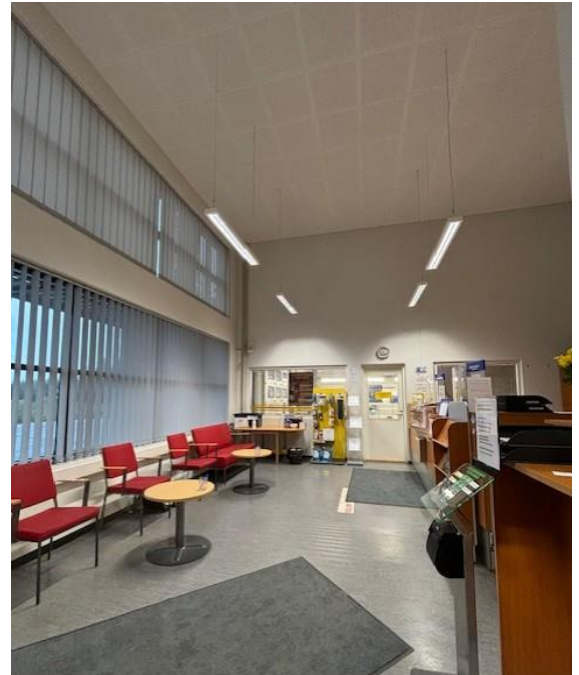

Pääsisäänkäynti

Sisäänkäynti on lasiovinen. Ulko-oven vapaa leveys on 870 mm. Kynnys on matala, 120 mm. Sisääntulon yhteydessä on tuulikaappi, jonka vapaat mitat 1900 *

2050 mm. Tuulikaapin jälkeen on vielä toinen ulko-ovea vastaava lasiovi. Oven leveys 910 mm. Henkilökunta avustaa kulkua sisäänkäynnillä niin tarvittaessa.

Asiakaspalvelutila

Asiakaspalvelutilan lattia muovimattoa, joka saattaa olla kastuessaan liukas. Lattia on tasainen.

Palvelupisteen asiakastilan valaistus on tasainen yleisvalaistus.

Palvelutiski

Tiskien asiointikorkeus 1150 mm, vapaa jalkatila 150 mm.