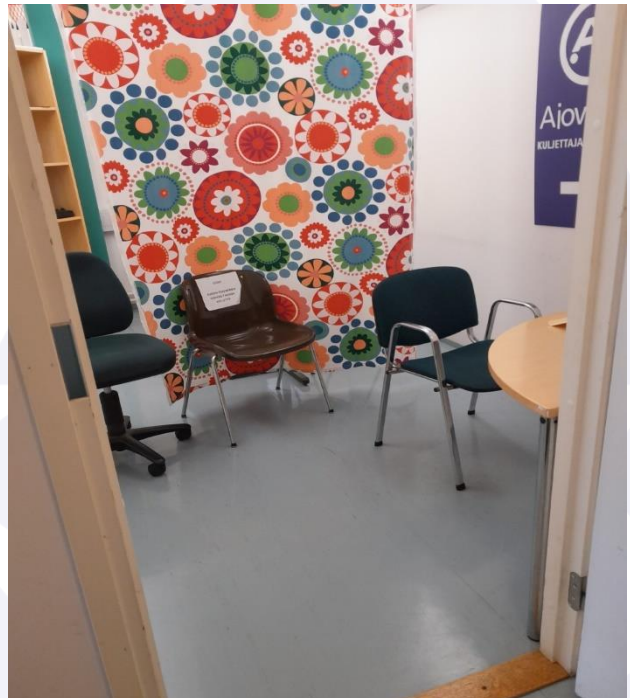

Asiakaspalvelutila:

Asiakaspalvelutilan lattialla on tummat matot, ei juuri näy paljasta lattiapintaa. Asiakastilassa on kolmen hengen istuttava sohva sekä wc-tilan edessä kaksi normaalinkorkuista irtotuolia. Palvelutiskejä on kaksi kappaletta; toinen Ajovarman (vasen kuva) ja toinen A-katsastuksen palvelutiski (oikea kuva). Palvelutiskien korkeudet ovat 1125 mm. Ajovarman palvelutiskin läheisyydessä on korkea istuin, mutta siirretty syrjään. A-katsastuksen palvelutiskillä ei ole istuinta. Palvelutiskeillä on loisteputkivalaistus.

Wc-tila:

Palvelupisteellä on yksi wc. Wc:hen on käynti asiakastilasta, ei kynnystä. Oven vapaa kulkuaukko on 910 mm. Wc:n seinät on vaaleat ja lattia harmaa. Istuimen molemmin puolin on lattiaan kiinnitetyt käsituet. Käsisuihkuun ei ylety wc-istuimelta. Käsipyyhketeline on 1130 mm korkeudella. Hana ei ole automaattinen, mutta normaalin pituinen kahva. Wc:n valaistus on tasainen ja katkaisin on 950 mm korkeudella.

Muut tilat:

Teoriakoetilaan on käynti asiakastilasta. Teoriakoetilan oviaukko on 800 mm leveä. Oviaukossa on 10 mm korkea kynnyksi. Teoriahuoneen valaistus on heijastamaton yleisvalaistus.

Yhteydenotto: