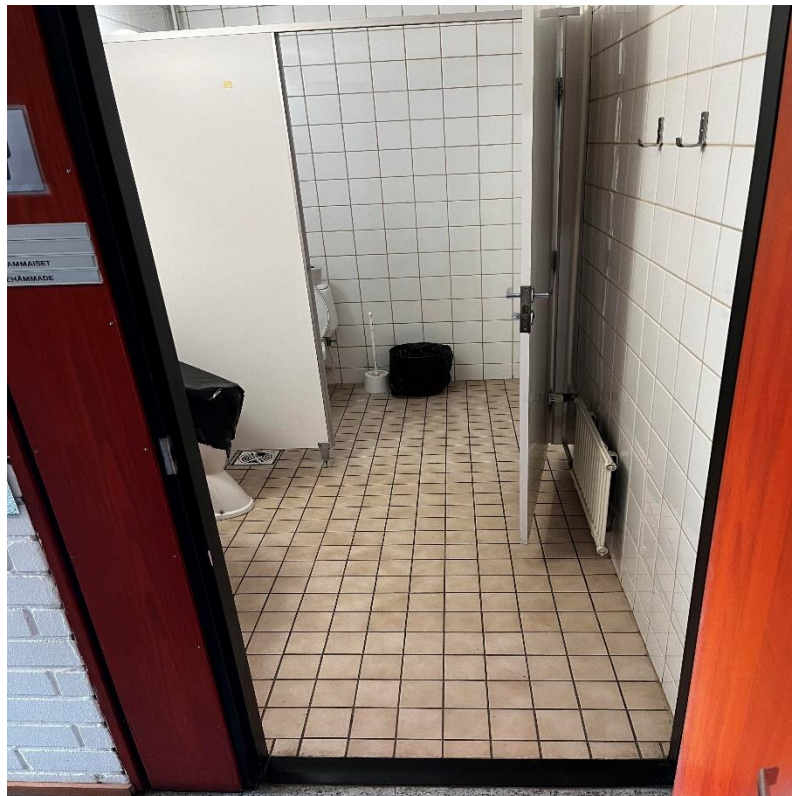

Pihassa on useita pysäköinti paikkoja. Liikkumis- ja toimimisesteisen henkilön pysäköintipaikka on 7metrin päässä sisäänkäyntiovesta. Pysäköintipaikka on merkattu pyörätuolitunnuksella ja maalauksella. Ruudussa on tilaa isollekin autolle. Ruudun mitat 3600x5200mm Reunakivi on poistettu ja siinä on asfaltoitu luiska.

Pääsisäänkäynti:

Sijaitsee pysäköintipaikan edessä. Ovesa on siniset reunat ja erottuu hyvin opasteiden ansiosta.

Pääsisäänkäynnillä on 5,5 cm korkea kynnyks ja oven leveys on 85cm. Sisääntulon yhteydessä on tuulikaappi, jonka vapaat mitat ovat 1450x1950mm. Tuulikaapin toinen ovi on pääsääntöisesti auki. Toinen 5,5 mm korkea kynnyks on tuulikaapin ja asiakastilan välissä.

Ovi on raskas, mutta ovesa on puhelinnumero, josta saa apua tarvittaessa.

Asiakaspalvelutila:

Palvelupisteessä on 12 istumapaikkaa ja 2 eri korkuista tasoa sekä pöytä. Lattia koostuu muovipintaisista laatoista, jotka saattavat kastuessaan olla liukkaita. Kolme palvelutiskiä ovat 1130 mm korkeita ja yksi 740 mm korkea, jossa myös istuin sekä kohdevalaisin. Palvelupisteen valaistus on tasainen loisteputkivalaistus.

WC-tila:

Palvelupisteellä on kaksi wc-tilaa. Käynti asiakastilasta. Kynnys on alle 11 mm korkea ja tilan ulko-oven leveys on 850 mm. Sisäoven leveys 1000 mm. WC-istuin on asetettu lähelle seinää, jolloin se hankaloittaa pyörätuolilla siihen pääsyä. Seinässä kiinni kahva, josta saa tukea tarvittaessa. Yksi käsienpesuallas, jonka korkeus lattiasta 800 mm. Vessassa ei ole hälytysjärjestelmää.