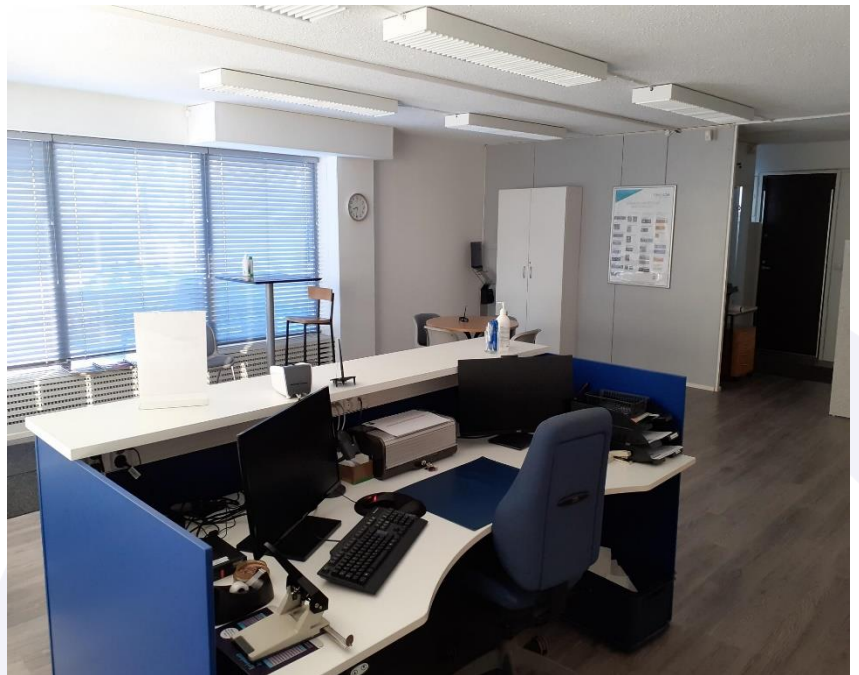

Saapuminen julkisilla kulkuvälineillä:

Lähimmät linja-autopysäkit ovat n. 50 - 100 metrin päässä Rautalammintiellä.

Pääsisäänkäynti

Pääsisäänkäynti on kadun puolella. Sisäänkäynnillä on tuulikaappi. Pääsisäänkäynnillä on 35 mm korkea kynnyks. Vapaa kulkuleveys sisäänkäynnillä on 900 mm. Palveluneuvojillamme on suora näköyhteys ovele, joten jos tarvitset apua oven kanssa, henkilökuntamme havaitsee tilanteen yleensä nopeasti ja tulee auttamaan.

Asiakaspalvelutila

Asiakaspalvelutilassa on laminaattilattia ja kaksi tummaa luistamatonta irtomattoa. Asiakastilassa on kuusi istumapaikkaa. Palvelutiskin korkeus on 1070 mm. Valaistuksena on loisteputkivalaistus.

WC -tila

Palvelupisteen WC-tila ei ole esteetön. Kulkuaukon leveys on 600 mm. WC-istuimen yhteydessä ei ole käsitukia. Pesualtaan hana on tavallinen, käsisuihku on WC-istuimen läheisyydessä. Valokatkaisin on oven vieressä.