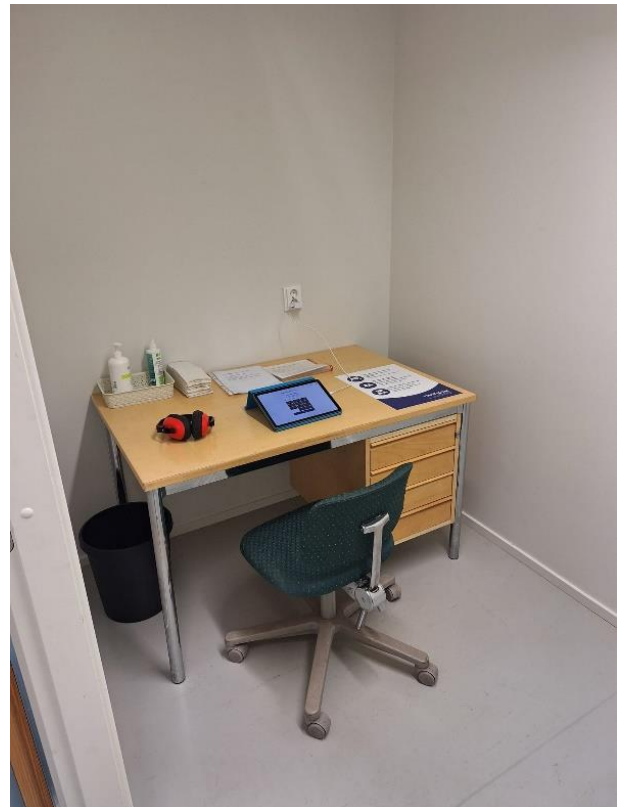

### Asiakaspalvelutila

Laattalattia, joka saattaa olla kastuessaan liukas. Palvelutiskin korkeus 1060 mm. Asiakas palvellaan tarvittaessa asiakastilassa. Valaistus on hyvä ja tasainen loisteputkivalaistus.

## WC-tila

Palvelupisteellä inva-wc. Oven vapaa kulkuaukko wc tilaan on 900 mm. WC-istuin n. 400 mm korkea. Valaistus tasainen. WC-istuimen ympärillä vapaata tilaa toisella puolella 500 mm ja toisella 1000 mm. Käsituet korkeussäädöllä wc-istuimen vieressä.

## Muut tilat:

Teoriakokeet erillisessä huoneessa, jossa hyvin tilaa esim. pyörätuolilla liikkumiseen. Valaistus hyvä ja tasainen. Oviaukko teoriatilaan 900 mm leveä, ei kynnystä. Pöytä n. 800 mm korkea.