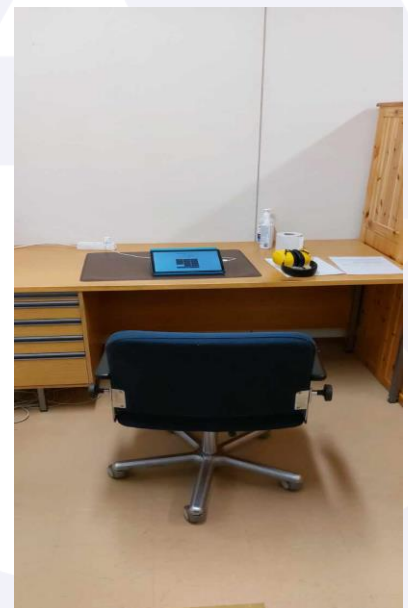

6. Teoriakoetila

Teoriatilaan on käynti asiakastilasta. Oven vapaa leveys on 800 mm, oven kohdalla 20 mm korkea kynnyks. Teoriakoehuoneen pöydän korkeus 740 mm. Tilan koko 2400 mm x 1700 mm. Teoriakoetilan valaistus on tasainen ja heijastamaton yleisvalaistus.