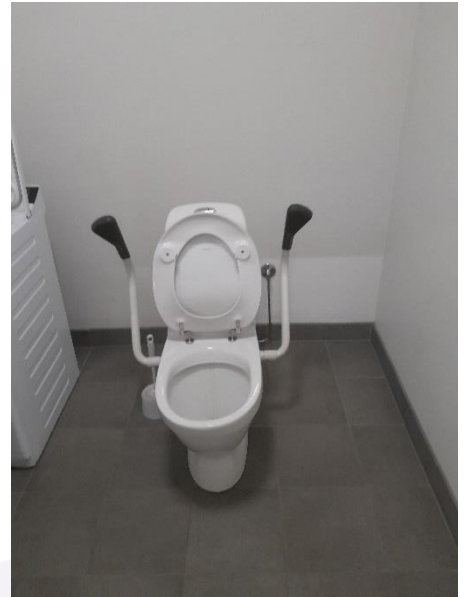

Ovissa ja ikkunoissa on AjoVarman tarrat.

1. Asiakaspalvelutila

Asiakaspalvelutilan lattia on luistamaton. Palvelutilassa on mattoja, jotka eivät ole liukkaita. Tummat matot erottuvat hyvin vaalealla lattialla. Palvelutilassa on 5 tuolia ja kahden istuttava sohva, pöytää kaavakkeiden täyttämistä varten.

Palvelutiskin korkeus 114 cm.

Palvelupisteen valaistus on tasainen ja heijastamaton yleisvalaistus.

Lupapalveluille oma rauhallinen huone

Muut tilat – teoriatila

Teoriakokeet tehdään erillisessä huoneessa – oviaukon leveys 800 mm. Tilaan saattaa kantautua ääniä toimistosta. Teoriakokeen tekijällä mahdollisuus käyttää kuulosuojaimia

3. Asiakas WC

Palvelupisteellä on asiakas WC, johon on käynti yleisilasta.

Oven vapaa kulkuaukko on 850 cm. WC on varustettu käsinojin, myös käsienpesuallas ja käsisuihku.

Yhteydenotto:

Jos sinulla on kysyttävää tiloistamme, laita sähköpostia kittila@ajovarma.fi