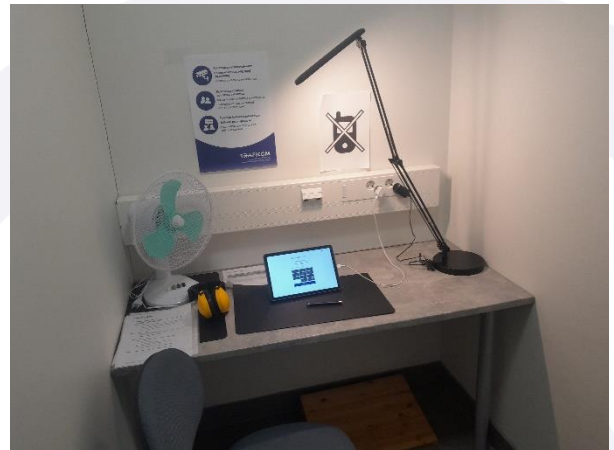

Ovissa ja ikkunoissa on AjoVarman tarrat.

1. Asiakaspalvelutila

Asiakaspalvelutilan lattia on luistamaton. Palvelutilassa on mattoja, jotka eivät ole liukkaita. Tummat matot erottuvat hyvin vaalealla lattialla. Palvelutilassa on 5 tuolia ja kahden istuttava sohva, pöytää kaavakkeiden täyttämistä varten.

Palvelutiskin korkeus 114 cm.

Palvelupisteen valaistus on tasainen ja heijastamaton yleisvalaistus.

Lupapalveluille oma rauhallinen huone

Muut tilat – teoriatila

Teoriakokeet tehdään erillisessä huoneessa – oviaukon leveys 800 mm. Tilaan saattaa kantautua ääniä toimistosta. Teoriakokeen tekijällä mahdollisuus käyttää kuulosuojaimia

3. Asiakas WC

Palvelupisteellä on asiakas WC, johon on käynti yleisilasta.

Oven vapaa kulkuaukko on 850 cm. WC on varustettu käsinojin, myös käsienpesuallas ja käsisuihku.

Yhteydenotto:

Jos sinulla on kysyttävää tiloistamme, laita sähköpostia kittila@ajovarma.fi