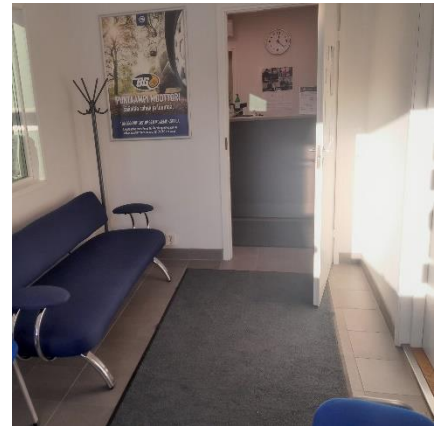

Ovissa ja ikkunoissa on AjoVarman tarrat.

1. Asiakaspalvelutila

Asiakaspalvelutilan lattia on luistamaton. Palvelutilassa on mattoja, jotka eivät ole liukkaita. Tummat matot erottuvat hyvin vaalealla lattialla. Palvelutilassa on 5 tuolia ja kahden istuttava sohva, pöytää kaavakkeiden täyttämistä varten.

Palvelutiskin korkeus 114 cm.

Palvelupisteen valaistus on tasainen ja heijastamaton yleisvalaistus.

Lupapalveluille oma rauhallinen huone

Muut tilat – teoriatila

Teoriakokeet tehdään erillisessä huoneessa – oviaukon leveys 800 mm. Tilaan saattaa kantautua ääniä toimistosta. Teoriakokeen tekijällä mahdollisuus käyttää kuulosuojaimia

3. Asiakas WC

Palvelupisteellä on asiakas WC, johon on käynti yleisilasta.

Oven vapaa kulkuaukko on 850 cm. WC on varustettu käsinojin, myös käsienpesuallas ja käsisuihku.

Yhteydenotto:

Jos sinulla on kysyttävää tiloistamme, laita sähköpostia kittila@ajovarma.fi