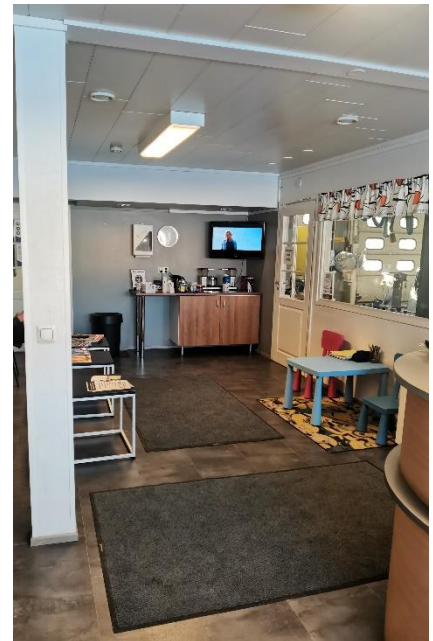

Kuusamossa heikot julkisen liikenteen vuorot.

Pääsisäänkäynti:

Asiakaspalvelutilaan on pieni luiska – ei rappusia. Tarvittaessa asiakaspalvelija auttaa sisään pääsemisessä. Kuusamossa on kaksi asiakaspalvelutiskiä. Palvelutiskeillä ei ole istuimia, mutta tarvittaessa sellainen voidaan nostaa palvelun helpottamiseksi.

Asiakaspalvelutila on avara ja valoisa, jossa on istuimia ja pöytiä kaavakkeiden täyttämistä varten

WC- tila

Palvelupisteellä on asiakas WC. Vessatiloihin pääsemiseksi on muutama kynnyks. WC tilat eivät sovellu liikuntarajoitteisille. Oven kulkuaukko 600mm. WC tiloissa ei ole hälytysjärjestelmää eikä käsitukia tai käsisuihkua. Vessassa tasainen valo ja hanat normaalit vipuhanat.