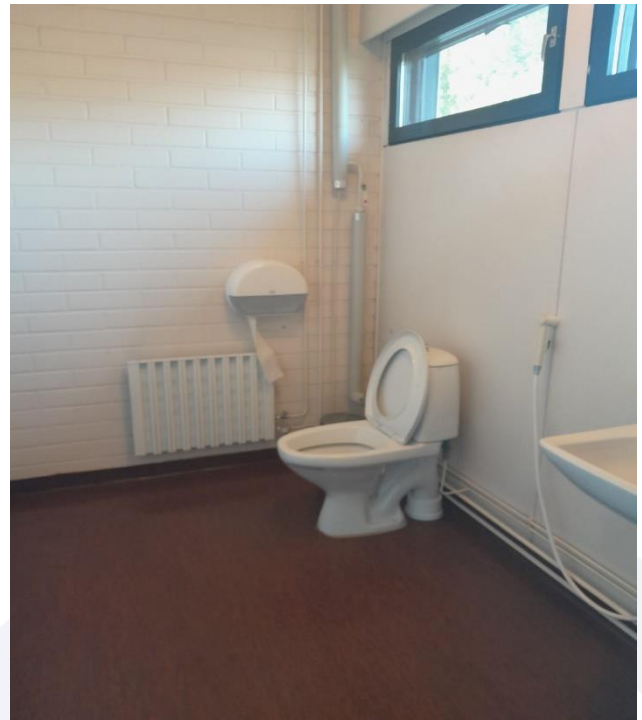

korkea pöytä ja sen ympärillä kolme korkeaa tuolia.

Palvelutiskejä on kaksi ja ne ovat 960 mm korkeita. Niiden yhteydessä on yksi korkea istuin kummallakin palvelutiskillä. Palvelupisteiden valaistus on tasainen ja heijastamaton yleisvalaistus.

Wc-tila:

Palvelupisteellä yksi asiakas wc-tila. Tila on merkitty inva-wc merkillä. Wc-tilaan on käynti asiakastilasta. Oven vapaa kulkuaukko on 910 mm. Wc:n seinät ovat vaaleat väritykseltään, lattia on tummahko. Wc-istuimen läheisyydessä ei ole käsitukia. Käsिसuihku on käden ulottuvilla, käsienpesuallas sekä käsipaperiteline 1500 mm päässä wc-istuimesta. Hana ei ole automaattinen, mutta normaalin kokoinen. Käsipaperiteline on sijoitettu 1150 mm korkeudelle. Valokatkaisin sijoitettu 1000 mm korkeudelle. Wc:n valaistus on tasainen.